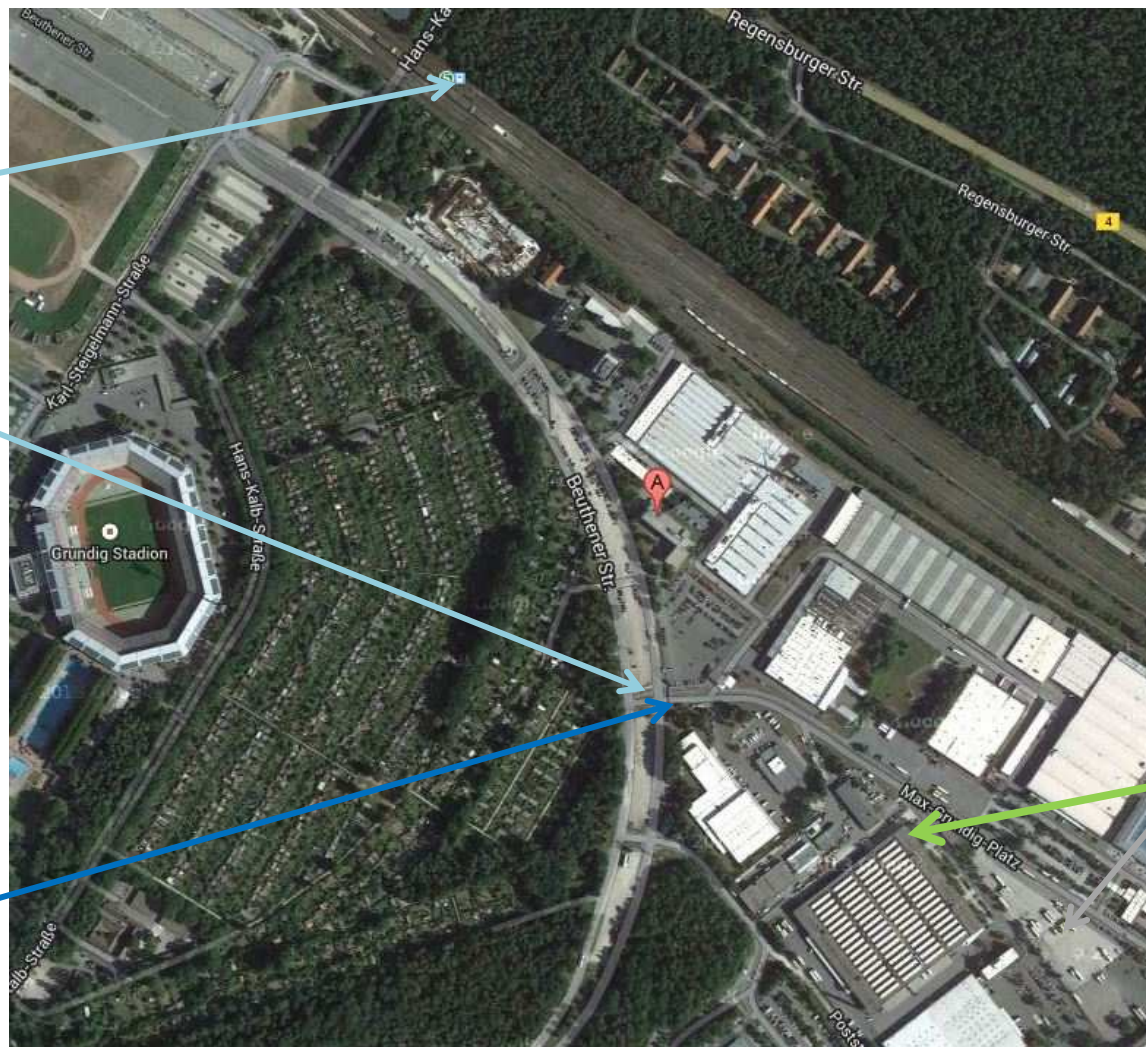

BWV Schulungszentrum

Beuthener Straße 43ff, Gebäude 6/ Eingang1/ 1. OG rechts
90471 Nürnberg

**S-Bahn Haltestelle
Frankenstadion**

**Bushaltestelle Linie 55
Max-Grundig-Platz**

**Einfahrt
GRUNDIG-Areal**

Parkplätze

**BWV
Schulungszentrum**

Bitte beachten bei Adresseingabe im Navigationsgerät:

Das Navi führt **nur** zum Eingangstor des früheren GRUNDIG Areals. Bitte durch das „GRUNDIG – Tor“ auf das Gelände fahren. Nach ca. 300m sehen Sie auf der rechten Seite „eine große grüne **Nummer 6**“ oben am ersten Gebäude angebracht. Dort befindet sich unser Schulungszentrum im 1. OG.